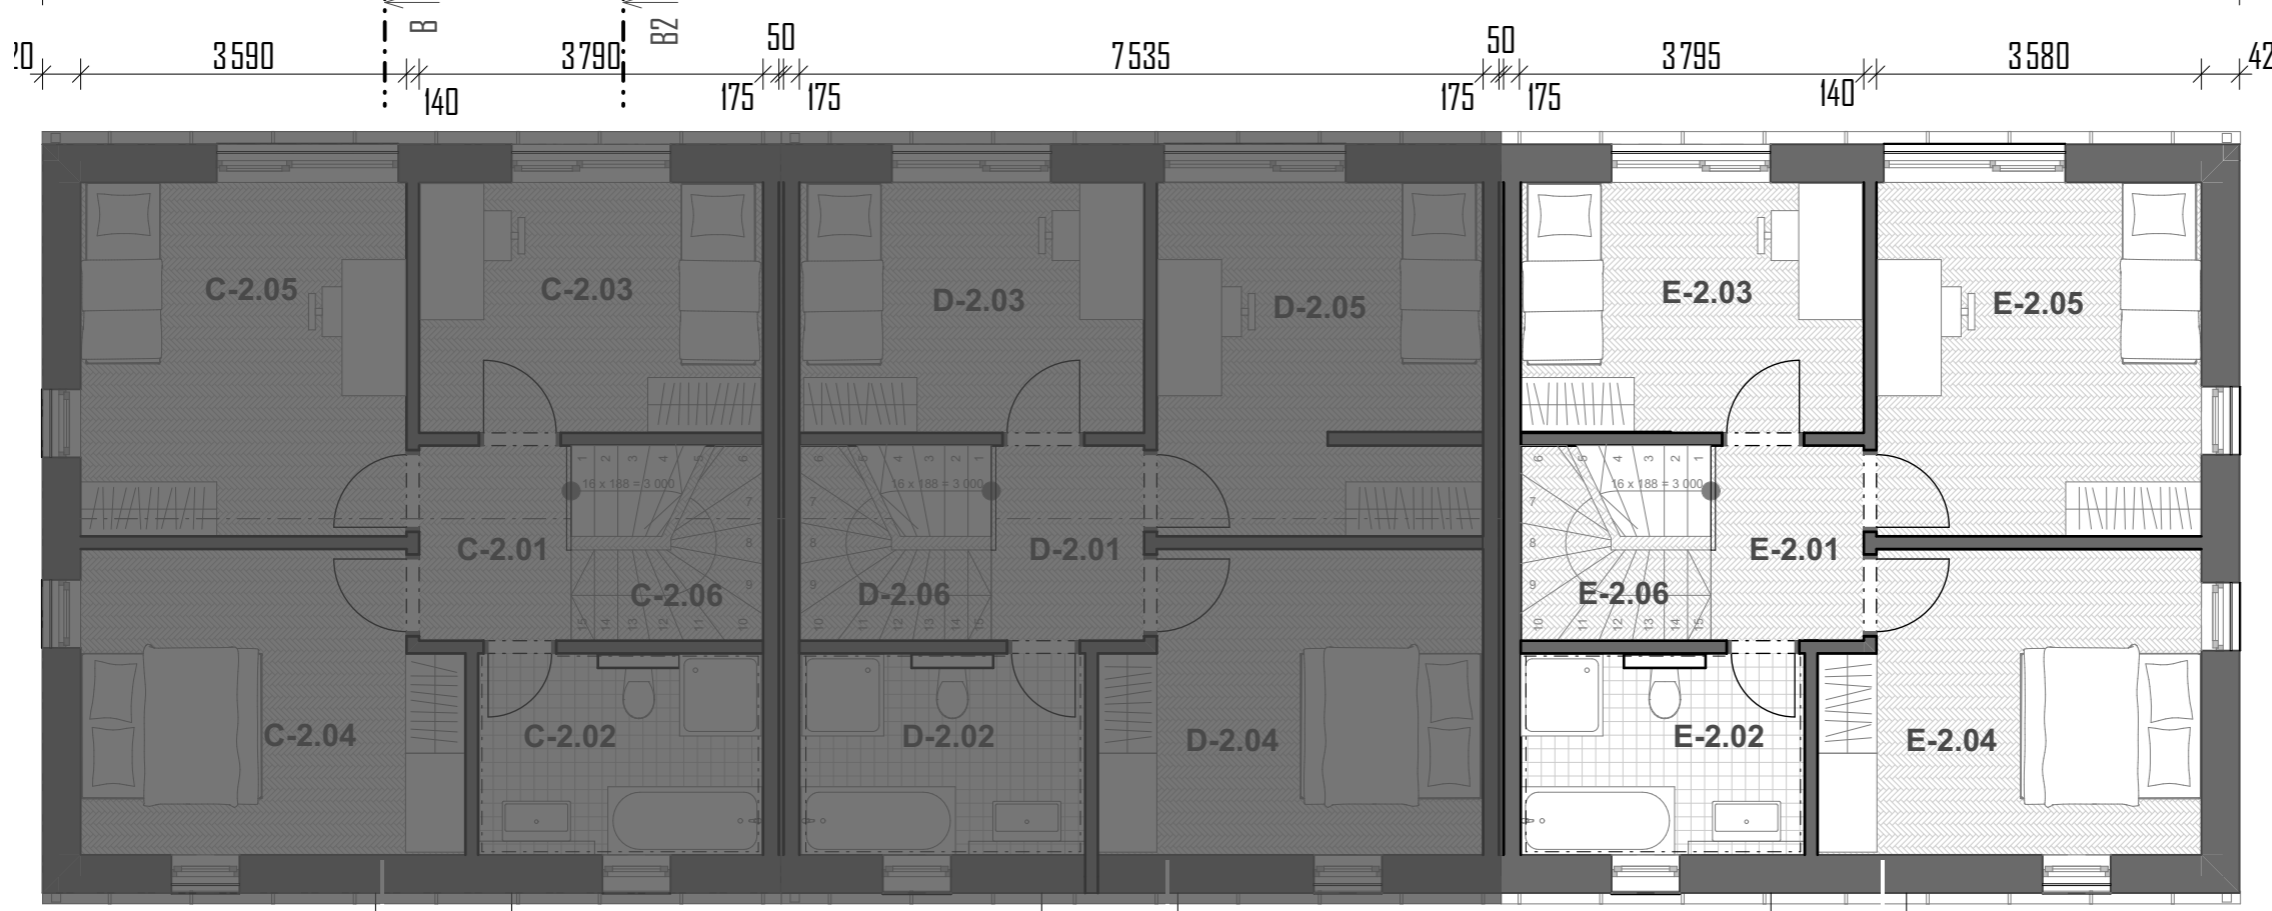

Tabulka místností 1.NP

Č.	Název místnosti	Plocha (m2)
E-1.01	CHODBA	6,53
E-1.02	ŠÁTNA	7,57
E-1.03	TECHNICKÁ MÍSTNOST	5,34
E-1.04	WC	1,42
E-1.05	OBÝVACÍ POKOJ, KUCHYNĚ	28,90

PŮDORYS PŘÍZEMÍ

Tabulka místností 2.NP

Č.	Název místnosti	Plocha (m2)
E-2.01	CHODBA	3,65
E-2.02	KOUPELNA	7,03
E-2.03	POKOJ	10,49
E-2.04	LOŽNICE	13,48
E-2.05	POKOJ	13,96
E-2.06	SCHODIŠTĚ	4,52

PŮDORYS PODKROVÍ